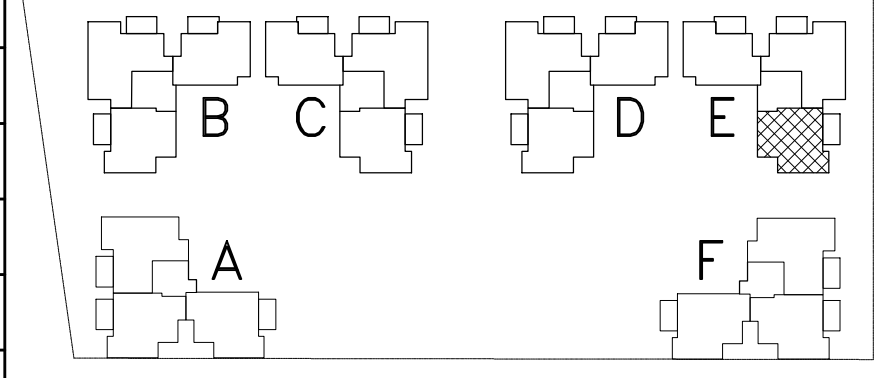

באר סזבע | פארק התהל

מגרש 431
אסום חברה קבלנית לבניין בע"מ

מג'	בניין	קומה	דירה	חניה
431	E	קרקע 3		

תאריך עדכון: 20.02.2020

קנ"מ: 1:50

מהדורה: 01

חתימת המוכר:

חתימת הרוכשים:

תאריך:

הערות לתכנית:

1. היזמים והחברות המבנות תו מידות בנייה (בוטס) מקור: בניה לכוך בניה. היזמים והחברות המבנות תו מידות בנייה (בוטס) מקור: בניה לכוך בניה.
2. היזמים והחברות המבנות תו מידות מתקנת. היזמים והחברות המבנות תו מידות מתקנת.
3. היזמים והחברות המבנות תו מידות מתקנת. היזמים והחברות המבנות תו מידות מתקנת.
4. היזמים והחברות המבנות תו מידות מתקנת. היזמים והחברות המבנות תו מידות מתקנת.
5. היזמים והחברות המבנות תו מידות מתקנת. היזמים והחברות המבנות תו מידות מתקנת.
6. היזמים והחברות המבנות תו מידות מתקנת. היזמים והחברות המבנות תו מידות מתקנת.
7. היזמים והחברות המבנות תו מידות מתקנת. היזמים והחברות המבנות תו מידות מתקנת.
8. היזמים והחברות המבנות תו מידות מתקנת. היזמים והחברות המבנות תו מידות מתקנת.
9. היזמים והחברות המבנות תו מידות מתקנת. היזמים והחברות המבנות תו מידות מתקנת.
10. היזמים והחברות המבנות תו מידות מתקנת. היזמים והחברות המבנות תו מידות מתקנת.
11. היזמים והחברות המבנות תו מידות מתקנת. היזמים והחברות המבנות תו מידות מתקנת.
12. היזמים והחברות המבנות תו מידות מתקנת. היזמים והחברות המבנות תו מידות מתקנת.
13. היזמים והחברות המבנות תו מידות מתקנת. היזמים והחברות המבנות תו מידות מתקנת.
14. היזמים והחברות המבנות תו מידות מתקנת. היזמים והחברות המבנות תו מידות מתקנת.
15. היזמים והחברות המבנות תו מידות מתקנת. היזמים והחברות המבנות תו מידות מתקנת.
16. היזמים והחברות המבנות תו מידות מתקנת. היזמים והחברות המבנות תו מידות מתקנת.
17. היזמים והחברות המבנות תו מידות מתקנת. היזמים והחברות המבנות תו מידות מתקנת.
18. היזמים והחברות המבנות תו מידות מתקנת. היזמים והחברות המבנות תו מידות מתקנת.
19. היזמים והחברות המבנות תו מידות מתקנת. היזמים והחברות המבנות תו מידות מתקנת.
20. היזמים והחברות המבנות תו מידות מתקנת. היזמים והחברות המבנות תו מידות מתקנת.
21. היזמים והחברות המבנות תו מידות מתקנת. היזמים והחברות המבנות תו מידות מתקנת.
22. היזמים והחברות המבנות תו מידות מתקנת. היזמים והחברות המבנות תו מידות מתקנת.
23. היזמים והחברות המבנות תו מידות מתקנת. היזמים והחברות המבנות תו מידות מתקנת.
24. היזמים והחברות המבנות תו מידות מתקנת. היזמים והחברות המבנות תו מידות מתקנת.

מקרא:

- שטח משותף לכל דיירי הבניין
- נוח משקי דירתי
- מקום מיועד למדחס מ"א
- צינור 8"
- צינור 4"
- מקום מיועד למקור
- מקום מיועד לכיורים
- מקום מיועד למכונה כביסה
- סף מחבה/ מונע
- ניקוז גינה
- שוחת ניקוז
- שוחת ביוב